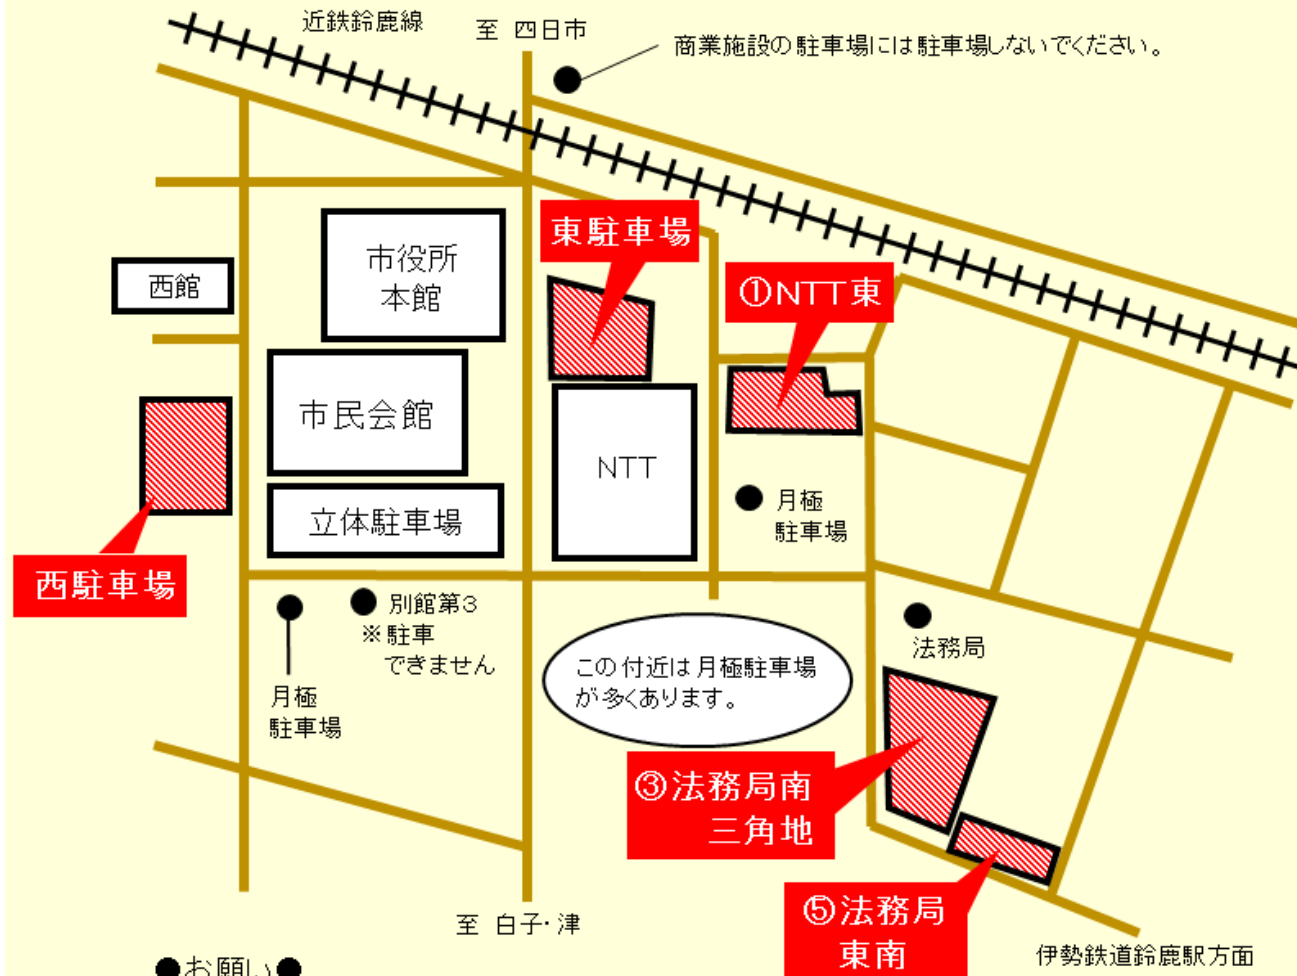

### 記

日時：平成30年8月6日(月) 午後3時より

場所：鈴鹿市民会館 (鈴鹿市神戸一丁目18番18号)

### ●会場アクセス

**【鈴鹿市民会館】**  
鈴鹿市神戸1-18-18

—会場への交通—

- ・近鉄鈴鹿線「鈴鹿市駅」  
<徒歩>350m・約6分
- ・伊勢鉄道「鈴鹿駅」  
<徒歩>700m・約10分
- ・近鉄名古屋線「白子駅」(西口)  
<バス>三重交通バス・2番乗り場・「鈴鹿中央病院」行→「鈴鹿市役所」下車(370円・約15分)→徒歩すぐ
- ・JR関西本線「河曲駅」  
<バス>コミュニティバス→「鈴鹿市役所」下車(200円・約10分)→徒歩すぐ
- ・東名阪自動車道「鈴鹿IC」・県道27号線経由(12.3km約30分)
- ・東名阪自動車道「亀山IC」・国道1号線経由(20.7km約40分)

## ● 鈴鹿市民会館周辺の駐車場案内

### ●お願い●

開会式に御来場の場合、立体駐車場の使用はできません。  
お手数をおかけいたしますが、下記駐車場の使用に御協力ください。

西側駐車場, 東側駐車場

①NTT東, ③法務局南三角地, ⑤法務局東南